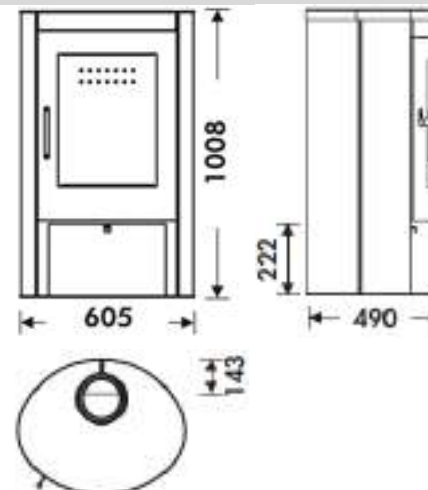

OVAL EcoDesign

PANADERO

PLUS PRODUCTO

ECODESIGN 2022

**TOMA DE AIRE
EXTERIOR**

**HOGAR REVESTIDO
EN VERMICULITA**

LEÑERO

**TRONCOS HASTA DE
50 CM**

**VOLUMEN DE
CALEFACCION
m³**

SISTEMA CRISTAL LIMPIO

TRIPLE COMBUSTION

**DOBLE CUERPO DE
ACERO 4 + 2,5 MM**

MEDIDAS

DIMENSIONES A x A x F	1008x605x490 mm
PESO BRUTO/NETO	142/131 kg
DIMENSIONES PUERTAS	355x440 mm
SALIDA DE HUMOS	Ø 150-153 mm Vertical

CARACTERÍSTICAS

PARRILLA DE HIERRO FUNDIDO	
POTENCIA CALORÍFICA	8,7 KW
RENDIMIENTO	80,7 %
EMISIÓN DE CO	0,10 %
PINTURA ANTI-CALÓRICA RESISTENTE	800°C
CRISTAL VITROCERÁMICO RESISTENCIA	750°C

EAN 8426964183009

REF. PANADERO 18300

V K F A E A I **BImSchV2**

OVAL