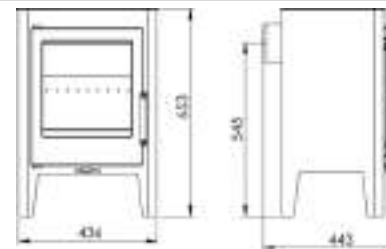

JAZZ EcoDesign

PANADERO

MEDIDAS

DIMENSIONES A x A x F	653x436x443 mm
PESO BRUTO/NETO	68/60 kg
DIMENSIONES PUERTA	290x290 mm
SALIDA DE HUMOS	Ø 120-125 mm Horizontal
DIAGONAL DEL CRISTAL	400 mm

CARACTERISTICAS

PARRILLA Y PUERTA DE HIERRO FUNDIDO	
POTENCIA NOMINAL	5,9 KW
RENDIMIENTO	77%
EMISION DE CO	0,10 %
PINTURA ANTICALORICA RESISTENTE	800°C
CRISTAL VITROCERAMICO RESISTENTE	750°C

EAN 8426964187328
REF. PANADERO 18732

PLUS PRODUCTO

ECODESIGN 2022

- HOGAR REVESTIDO EN VERMICULITA
- SISTEMA DE CRISTAL LIMPIO
- TRIPLE COMBUSTION
- DOBLE CUERPO EN ACERO DE 3 + 3 MM
- 180 m³ VOLUMEN DE CALEFACCION
- TRONCOS HASTA DE 40 CM

BImSchV2

Art. 15a B-VG