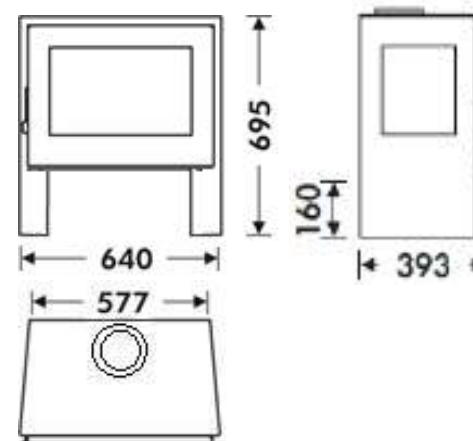

CAPRI 3V EcoDesign

PANADERO

MEDIDAS

DIMENSIONES A x A x F	695x640x393 mm
PESO BRUTO/NETO	103/93 kg
DIMENSIONES PUERTAS	465x260 mm
SALIDA DE HUMOS	Ø 150-153 mm Vertical

CARACTERÍSTICAS

PARRILLA DE HIERRO FUNDIDO	
TRIVISION	
CUERPO EN CHAPA	4 mm
POTENCIA CALORÍFICA	5,9 KW
RENDIMIENTO	77 %
EMISIÓN DE CO	0,10 %
PINTURA ANTI-CALÓRICA RESISTENTE	800°C
CRISTAL VITROCERÁMICO RESISTENCIA	750°C

EAN 8426964184556

REF. PANADERO 18455

PLUS PRODUCTO

ECODESIGN 2022

TOMA DE AIRE EXTERIOR

HOGAR REVESTIDO EN VERMICULITA

PUERTA EN VIDRIO SERIGRAFIADO

TRONCOS HASTA DE 50 CM

VOLUMEN DE CALEFACCION

SISTEMA CRISTAL LIMPIO

TRIPLE COMBUSTION

Art. 15a B-VG

BImSchV2