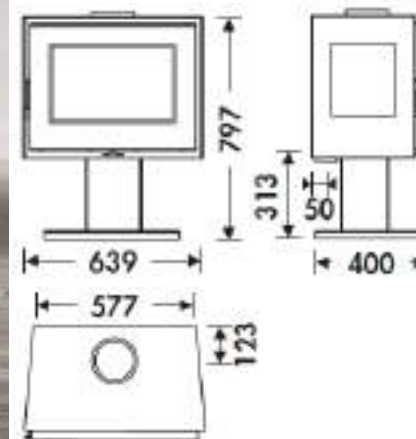

ATLANTIC 3V EcoDesign

PANADERO

MEDIDAS

DIMENSIONES A x A x F	797x639x400 mm
PESO BRUTO/NETO	101/97 kg
DIMENSIONES PUERTA	465x260 mm
SALIDA DE HUMOS	Ø 150-153 mm Vertical

CARACTERÍSTICAS

PARRILLA DE HIERRO FUNDIDO	
TRIVISION	
CUERPO EN CHAPA	4 mm
POTENCIA CALORÍFICA	5,9 KW
RENDIMIENTO	77 %
EMISIÓN DE CO	0,10 %
PINTURA ANTI-CALÓRICA RESISTENTE	800°C
CRISTAL VITROCERÁMICO RESISTENCIA	750°C

EAN 8426964184815
REF. PANADERO 18481

PLUS PRODUCTO

ECODESIGN 2022

TOMA DE AIRE EXTERIOR

HOGAR REVESTIDO EN VERMICULITA

PUERTA EN VIDRIO SERIGRAFIADO

TRONCOS HASTA DE 50 CM

VOLUMEN DE CALEFACCION 210 m³

SISTEMA CRISTAL LIMPIO

TRIPLE COMBUSTION

Art. 15a B-VG **BImSchV2**

ATLANTIC