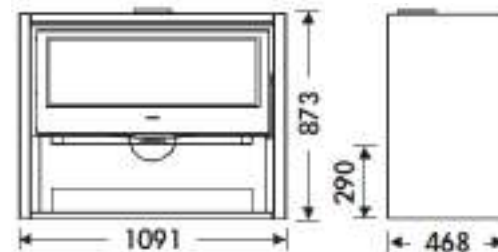

ALLEGRO EcoDesign

PANADERO

PLUS PRODUCTO

MEDIDAS

DIMENSIONES A x A x F	873x1091x468 mm
PESO BRUTO/NETO	148/139 kg
DIMENSIONES PUERTAS	870x300 mm
SALIDA DE HUMOS	Ø 150-153 mm Vertical

CARACTERÍSTICAS

PARRILLA DE HIERRO FUNDIDO	
VISION PANORAMICA	
POTENCIA CALORÍFICA	8,9 KW
RENDIMIENTO	80,8 %
EMISIÓN DE CO	0,10 %
PINTURA ANTI-CALÓRICA RESISTENTE	800°C
CRISTAL VITROCERÁMICO RESISTENCIA	750°C

EAN 8426964180206
REF. PANADERO 18020

ECODESIGN

TOMA DE AIRE EXTERIOR

DOBLE CUERPO DE ACERO DE 5 + 3 MM

VOLUMEN DE CALEFACCION 270 m³

HOGAR REVESTIDO EN VERMICULITA

PUERTA EN VIDRIO SERIGRAFIADO

TRONCOS HASTA DE 80 CM

LEÑERO

SISTEMA DE CRISTAL LIMPIO

TRIPLE COMBUSTION

Art. 15a B-VG **BImSchV2**

ALLEGRO ES