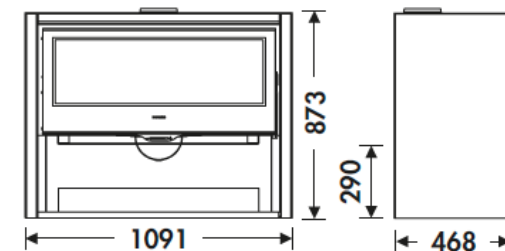

ALLEGRO EcoDesign

PANADERO

PLUS PRODUCTO

ECODESIGN

TOMA DE AIRE EXTERIOR

DOBLE CUERPO DE ACERO DE 5 + 3 MM

VOLUMEN DE CALEFACCION

HOGAR REVESTIDO EN VERMICULITA

PUERTA EN VIDRIO SERIGRAFIADO

TRONCOS HASTA DE 80 CM

LEÑERO

SISTEMA DE CRISTAL LIMPIO

TRIPLE COMBUSTION

MEDIDAS

DIMENSIONES A x A x F **873x1091x468 mm**

PESO BRUTO/NETO **148/139 kg**

DIMENSIONES PUERTAS **870x300 mm**

SALIDA DE HUMOS **Ø 150-153 mm Vertical**

CARACTERÍSTICAS

PARRILLA DE HIERRO FUNDIDO

VISION PANORAMICA

POTENCIA CALORÍFICA **8,9 KW**

RENDIMIENTO **80,8 %**

EMISIÓN DE CO **0,10 %**

PINTURA ANTI-CALÓRICA RESISTENTE **800°C**

CRISTAL VITROCERÁMICO RESISTENCIA **750°C**

EAN 8426964180206
REF. PANADERO 18020

Art. 15a B-VG **BImSchV2**

ALLEGRO ES